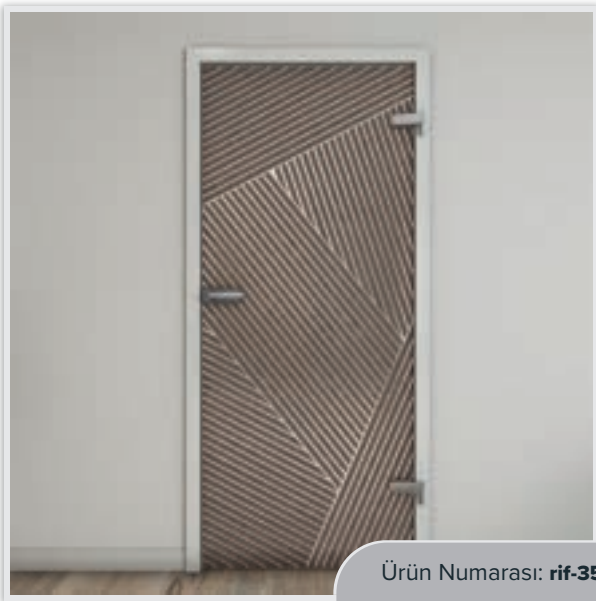

Beyaz

Siyah

Beyaz Mermer

Ceviz/Venge

„Eski Meşe“

En sevdiğiniz motifler sizi bekliyor - incelikten çığırılığa - her zevke ve her odaya uygun. Hala paranızın karşılığını alamadıysanız, kendi istediğiniz motif seçeneği de var.

Zamansız zarafet modern teknolojiyle buluşuyor: Eviniz için Eski Meşe tasarımları

"Eski Meşe" dekorlu tam cam kapılarımız, rustik ahşabın sıcak cazibesini modern dijital baskı teknolojisinin hassasiyetiyle birleştirir. Otantik Eski Meşe tasarımı, odalarınıza doğal bir güzellik katarken ışık geçirgen cam, aydınlık ve samimi bir atmosferi korur. Doğallık ve stili uyum içinde birleştirmek isteyen herkes için mükemmel bir seçim!