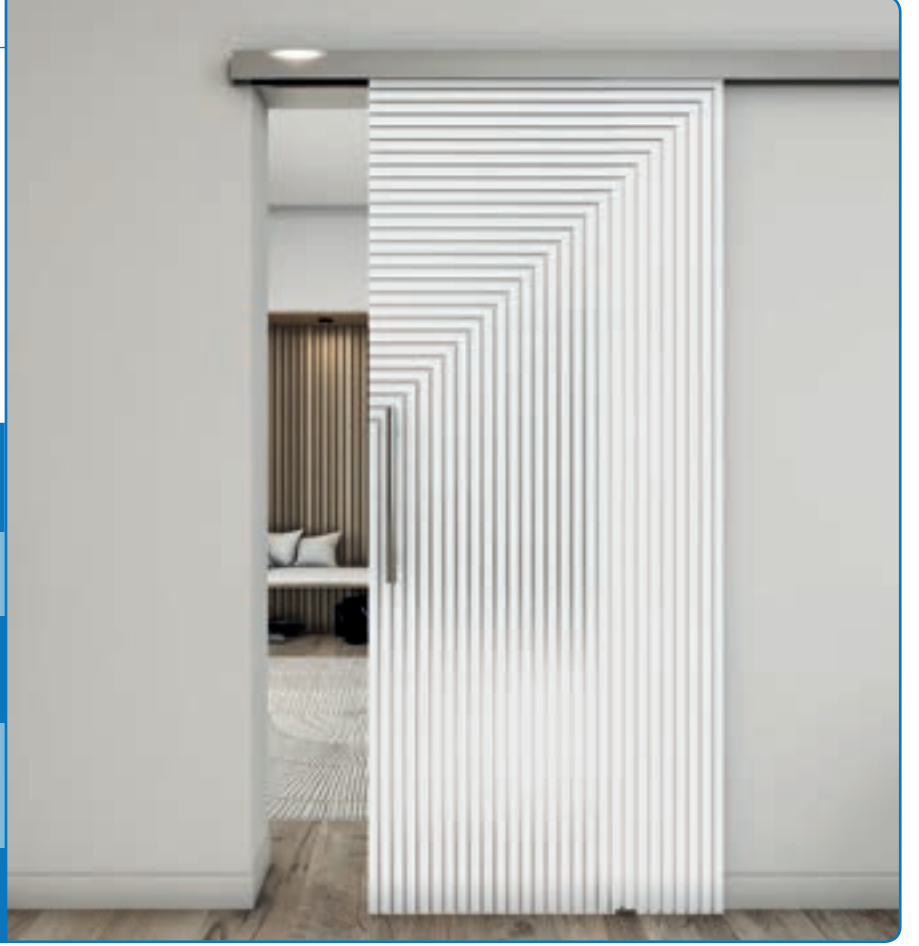

Dijital baskı desenleri **Sürgülü Kapı SLIM-Line:**

Zarif, güzel ve sade.

SLIM-Line sürgülü kapımız zarif malzemeleri ince ray rehberi ile birleştirir. Yaklaşık olarak ECO-Line'dan yarı yarıya daha yüksektir. Burada da temel cam ürünümüz güvenlik camıdır.

Avantajları; **SLIM-Line:**

- + **Blende yüksekliği**
  58 mm
- + **Yumuşak kapanış:**
  Çift taraflı
- + **Yüzey**
  Anodize paslanmaz çelik
- + **Özellikler**
  Çok düşük yükseklik

Motif çeşitlerinden bir seçki **Sürgülü Kapı SLIM-Line:**