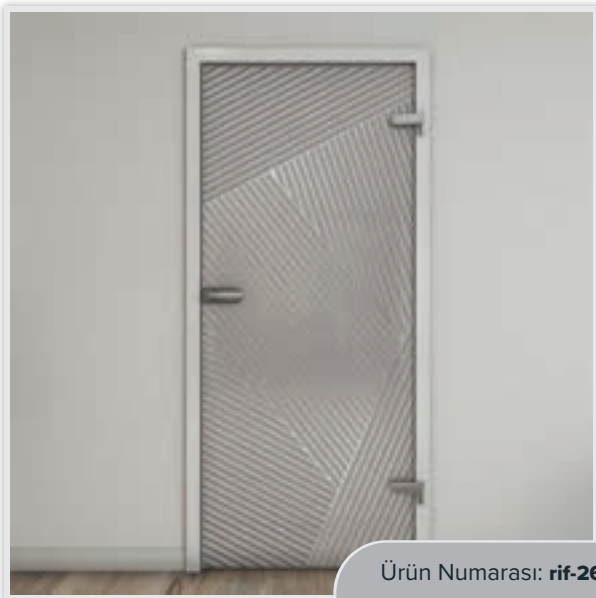

Doğal güzellik: Çam dekorlu tam cam kapılar

Çam ağacının zamansız zarafetinden ilham alın! Modern dijital baskılı Çam dekorlu tam cam kapılarımız, doğal ahşap görünümünün sıcaklığını camın şeffaflığı ve hafifliği ile birleştirir. Bu tasarım, her eve uygun, uyumlu bir atmosfer yaratır – şık, davetkar ve ışık dolu.