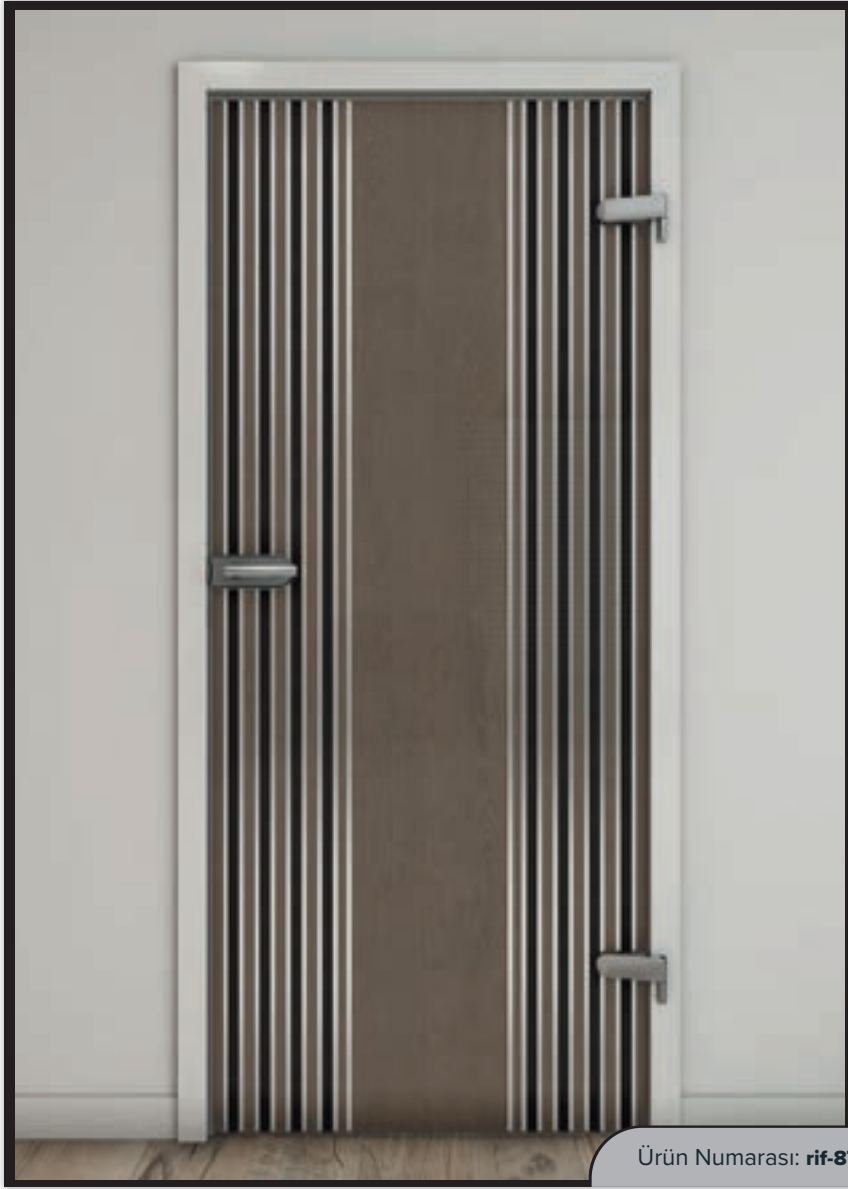

Ceviz

Meşe

Çam

Eski Meşe

Siyah Mermer

Beyaz

Siyah

Beyaz Mermer

Ceviz/Venge

Ürün Numarası: rif-872

Ürün Numarası: rif-873

Ürün Numarası: rif-874

Ürün Numarası: rif-875

Ürün Numarası: rif-876

Ürün Numarası: rif-877

Ürün Numarası: rif-878