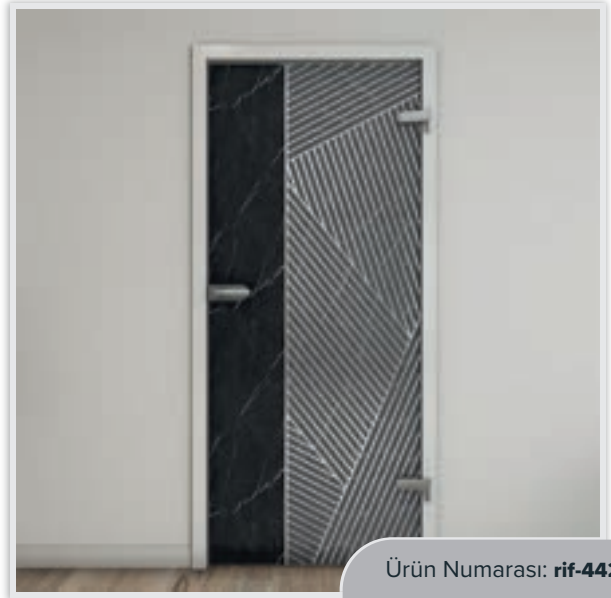

Ürün Numarası: **rif-442**

Merakınızı uyandırabildik mi?

Profesyonel ekibimize danışabilirsiniz.