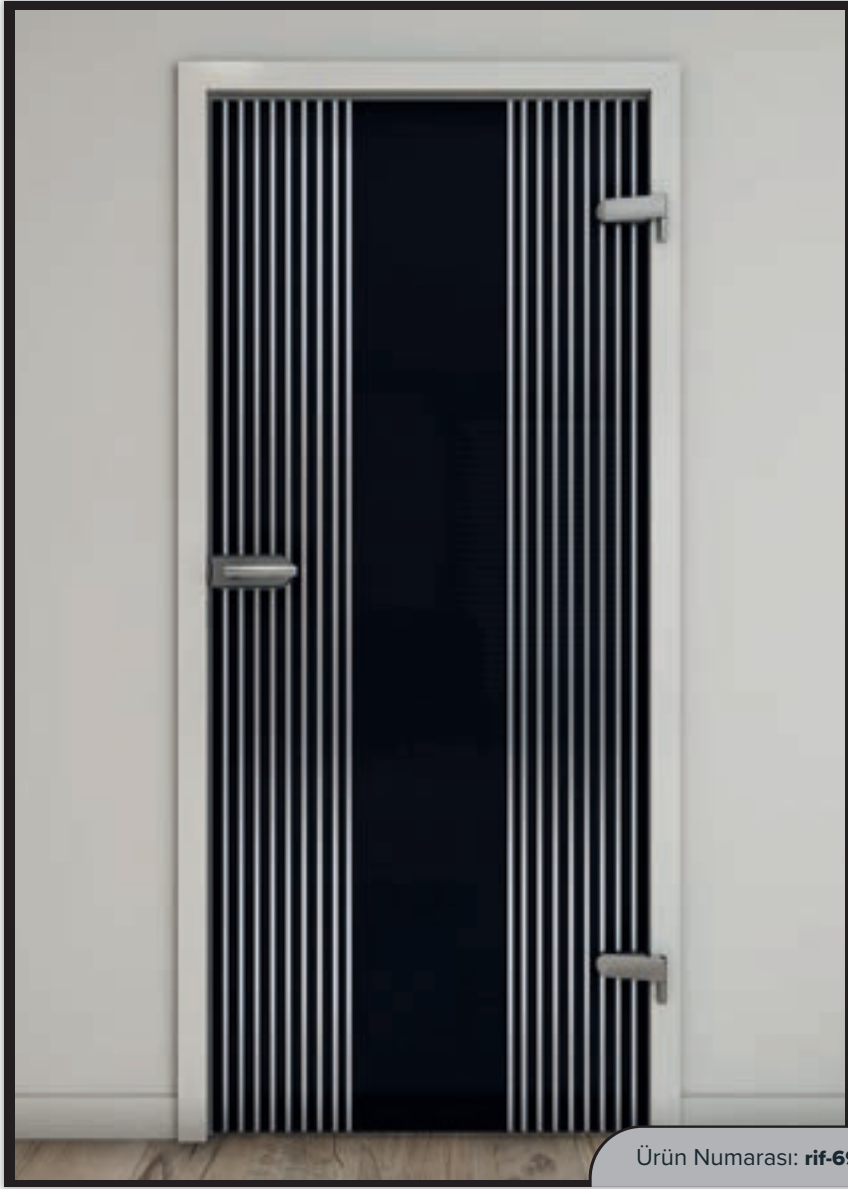

Ceviz

Meşe

Çam

Eski Meşe

Siyah Mermer

Beyaz

Siyah

Beyaz Mermer

Ceviz/Venge

Ürün Numarası: **rif-696**

Ürün Numarası: **rif-697**

Ürün Numarası: **rif-698**

Ürün Numarası: **rif-699**

Ürün Numarası: **rif-700**

Ürün Numarası: **rif-701**

Ürün Numarası: rif-702