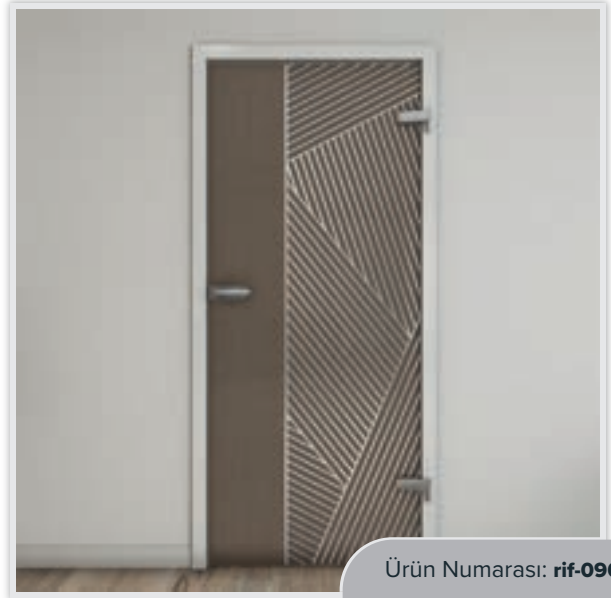

Ürün Numarası: **rif-090**

Merakınızı uyandırabildik mi?

Profesyonel ekibimize danışabilirsiniz.