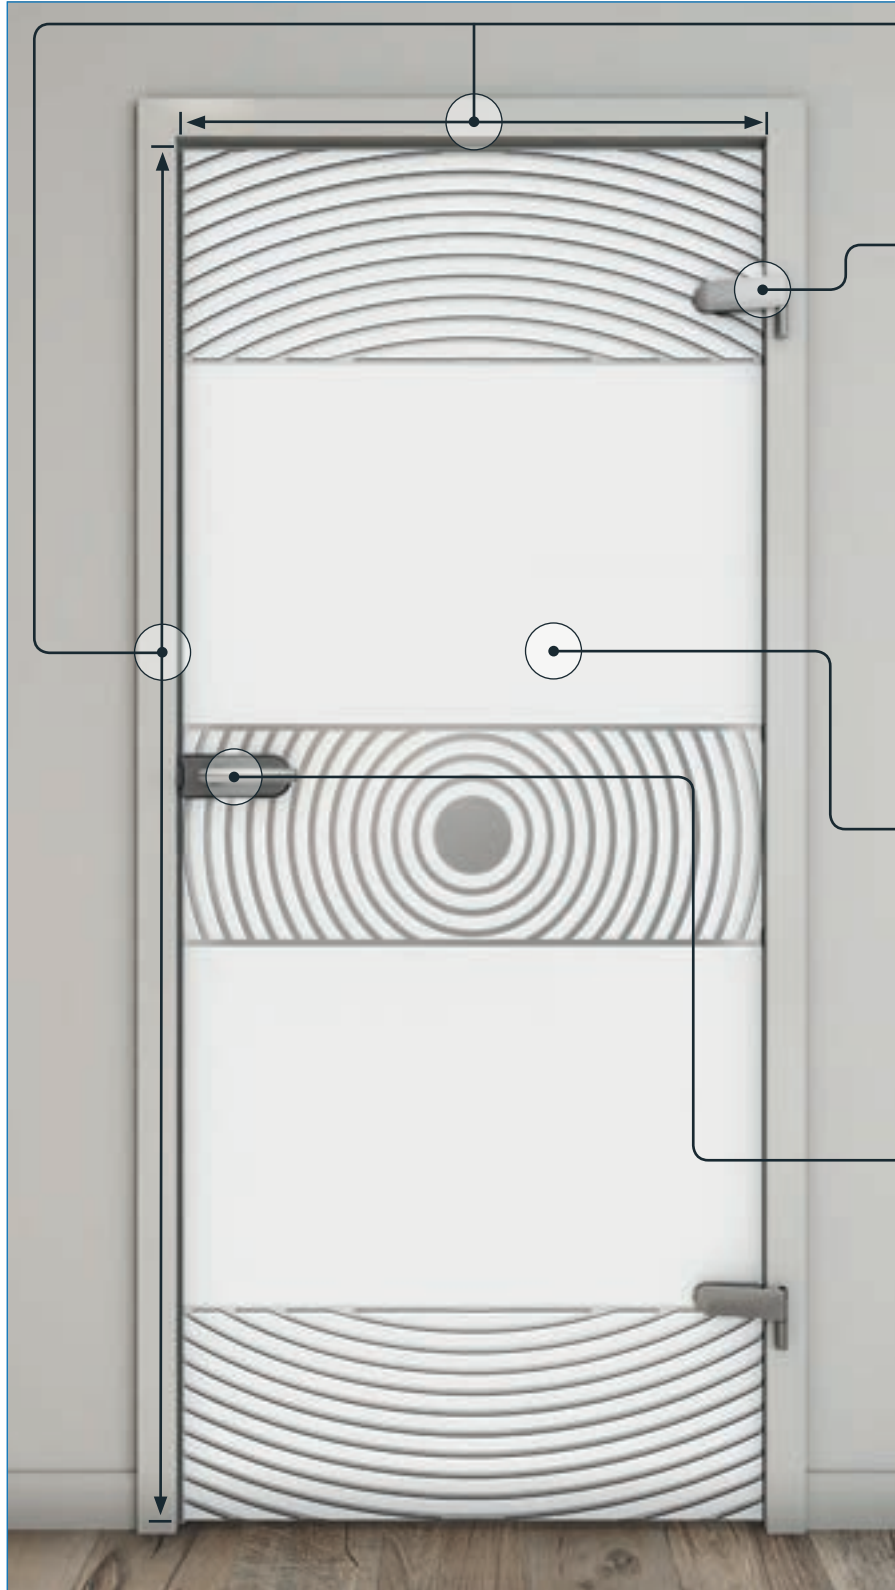

Beyaz Mermer

Ceviz/Venge

MODERN ŞİK

DEKORATIF

BOL

SEÇENEK

GENİŞ
ÜRÜN
YELPAZESİ

Cam kapılar için dijital baskı desenleri: