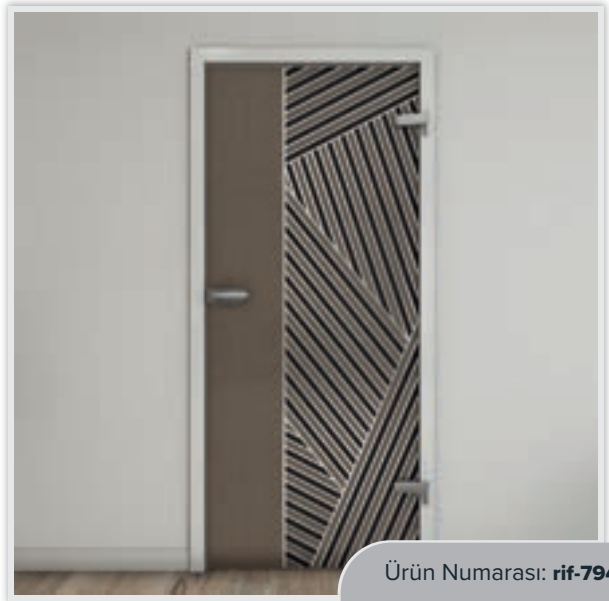

Ürün Numarası: **rif-794**

Merakınızı uyandırabildik mi?

Profesyonel ekibimize danışabilirsiniz.