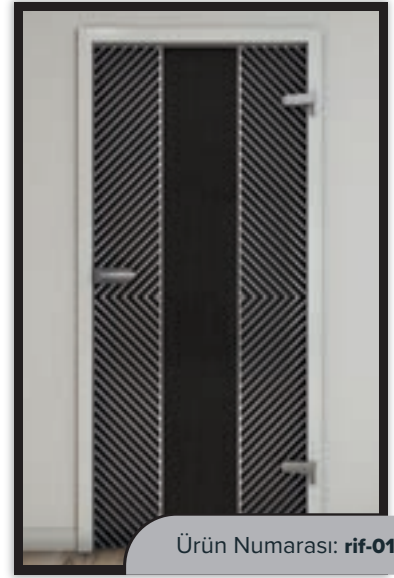

Venge

Ceviz

Meşe

Çam

Eski Meşe

Siyah Mermer

Beyaz

Siyah

Beyaz Mermer

Ceviz/Venge