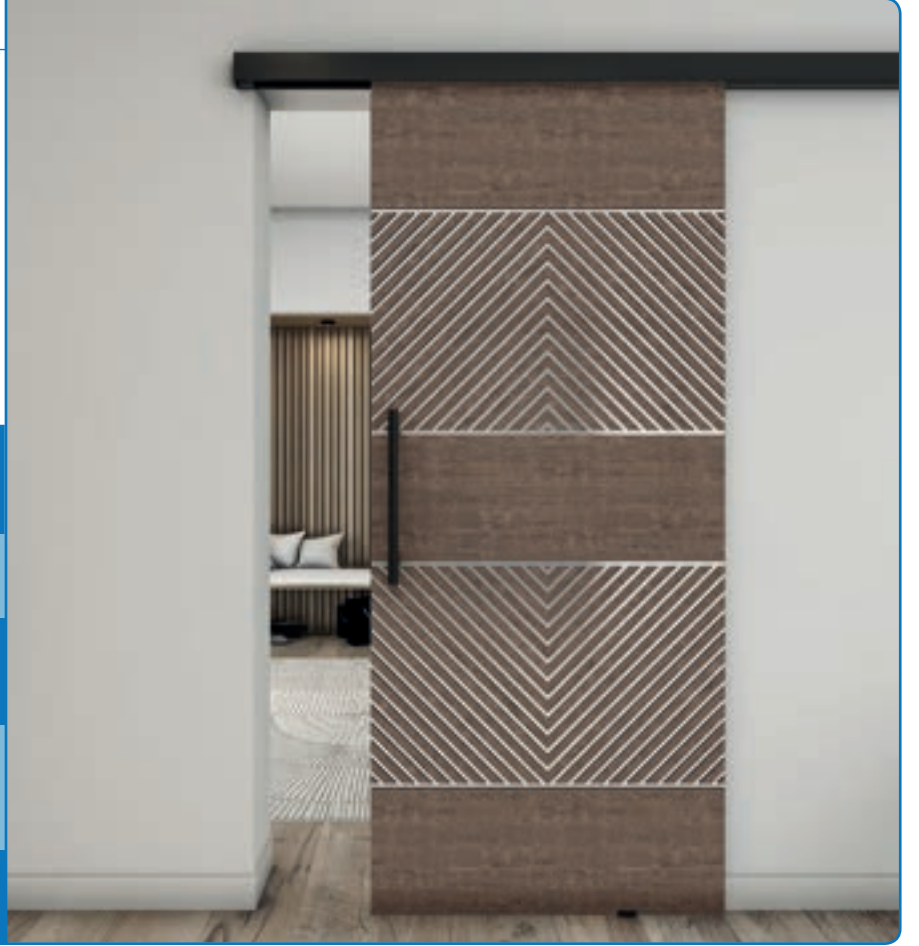

Dijital baskı desenleri **Sürgülü Kapı BLACK-Line:**

Zarif, güzel ve sade.

BLACK-Line sürgülü kapımız zarif malzemeleri ince ray rehberi ile birleştirir. Yaklaşık olarak ECO-Line'dan yarı yarıya daha yüksektir. Burada da temel cam ürünümüz güvenlik camıdır.

Avantajları; **BLACK-Line:**

- + **Blende yüksekliği**
  58 mm
- + **Yumuşak kapanış:**
  Çift taraflı
- + **Yüzey**
  Anodize paslanmaz çelik
- + **Özellikler**
  Çok düşük yükseklik

Motif çeşitlerinden bir seçki **Sürgülü Kapı BLACK-Line:**