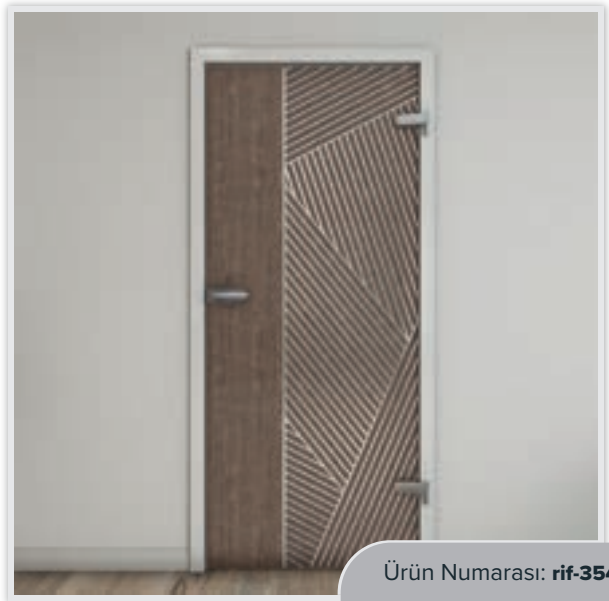

Ürün Numarası: **rif-354**

Merakınızı uyandırabildik mi?

Profesyonel ekibimize danışabilirsiniz.