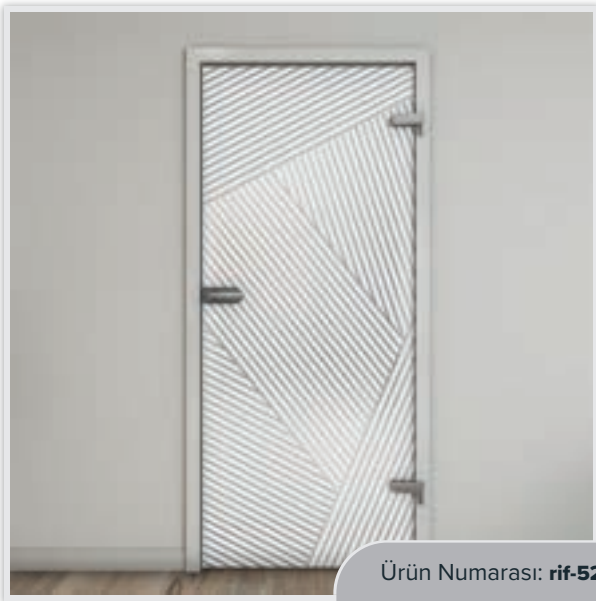

Parlak ve şık:

Beyaz dekorlu tam cam kapılar

Beyaz dekorlu tam cam kapılarımızla modern zarafetin dünyasına dalın. Bu kapılar, yenilikçi dijital baskı tasarımlarıyla tamamlanan net çizgiler ve zamansız estetiği birleştirir. Tarz ve işlevin el ele gittiği parlak, sıcak mekanlar için mükemmel bir seçim. Bu serinin hafifliği ve sadeliği sizi büyülesin!