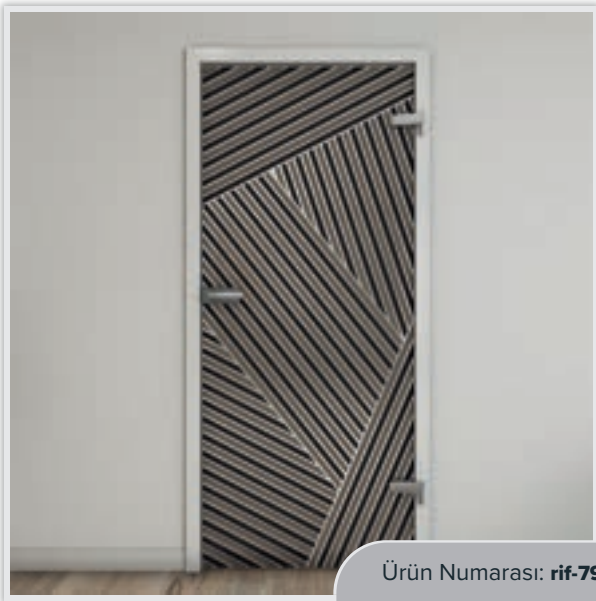

Beyaz

Siyah

Beyaz Mermer

Ceviz/Venge

„Ceviz/Venge“

En sevdiğiniz motifler sizi bekliyor - incelikten çığırılığa - her zevke ve her odaya uygun. Hala paranızın karşılığını alamadıysanız, kendi istediğiniz motif seçeneği de var.

Zarafet doğallıkla buluşuyor: Ceviz ve Wenge karışımı kapılar

Modern dijital baskı tasarımlı tam cam kapılarımız, Ceviz'in sıcak, doğal cazibesini ve Wenge'nin asil derinliğini birleştirir. Bu dekorların uyumlu kombinasyonu şık bir atmosfer yaratır ve her odada sıra dışı bir vurgu yapar. Zamansız bir çekicilikle modern estetik arayanlar için mükemmeldir!